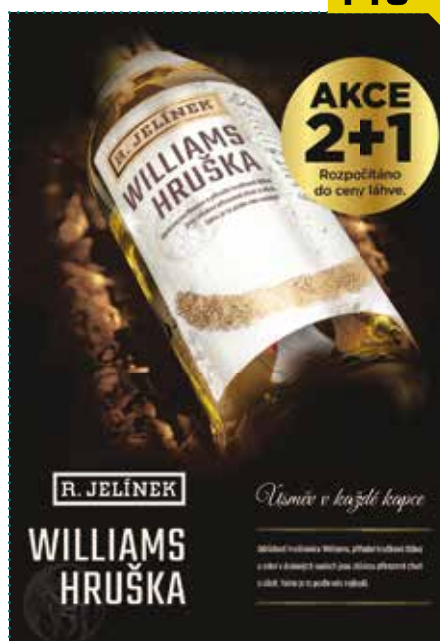

Carolans
Irish Cream 17 %
(bal.: 6 x 0,7 l)

235⁹⁰

285⁴⁴
s DPH

R. Jelínek
Williams Hruška 40 %
(bal.: 6 x 0,7 l)

364¹³

440⁶⁰
s DPH

Elixír 14,7 % (bal.: 6 x 0,7 l)
Ze zázvoru, Z bezového květu

165⁸⁶